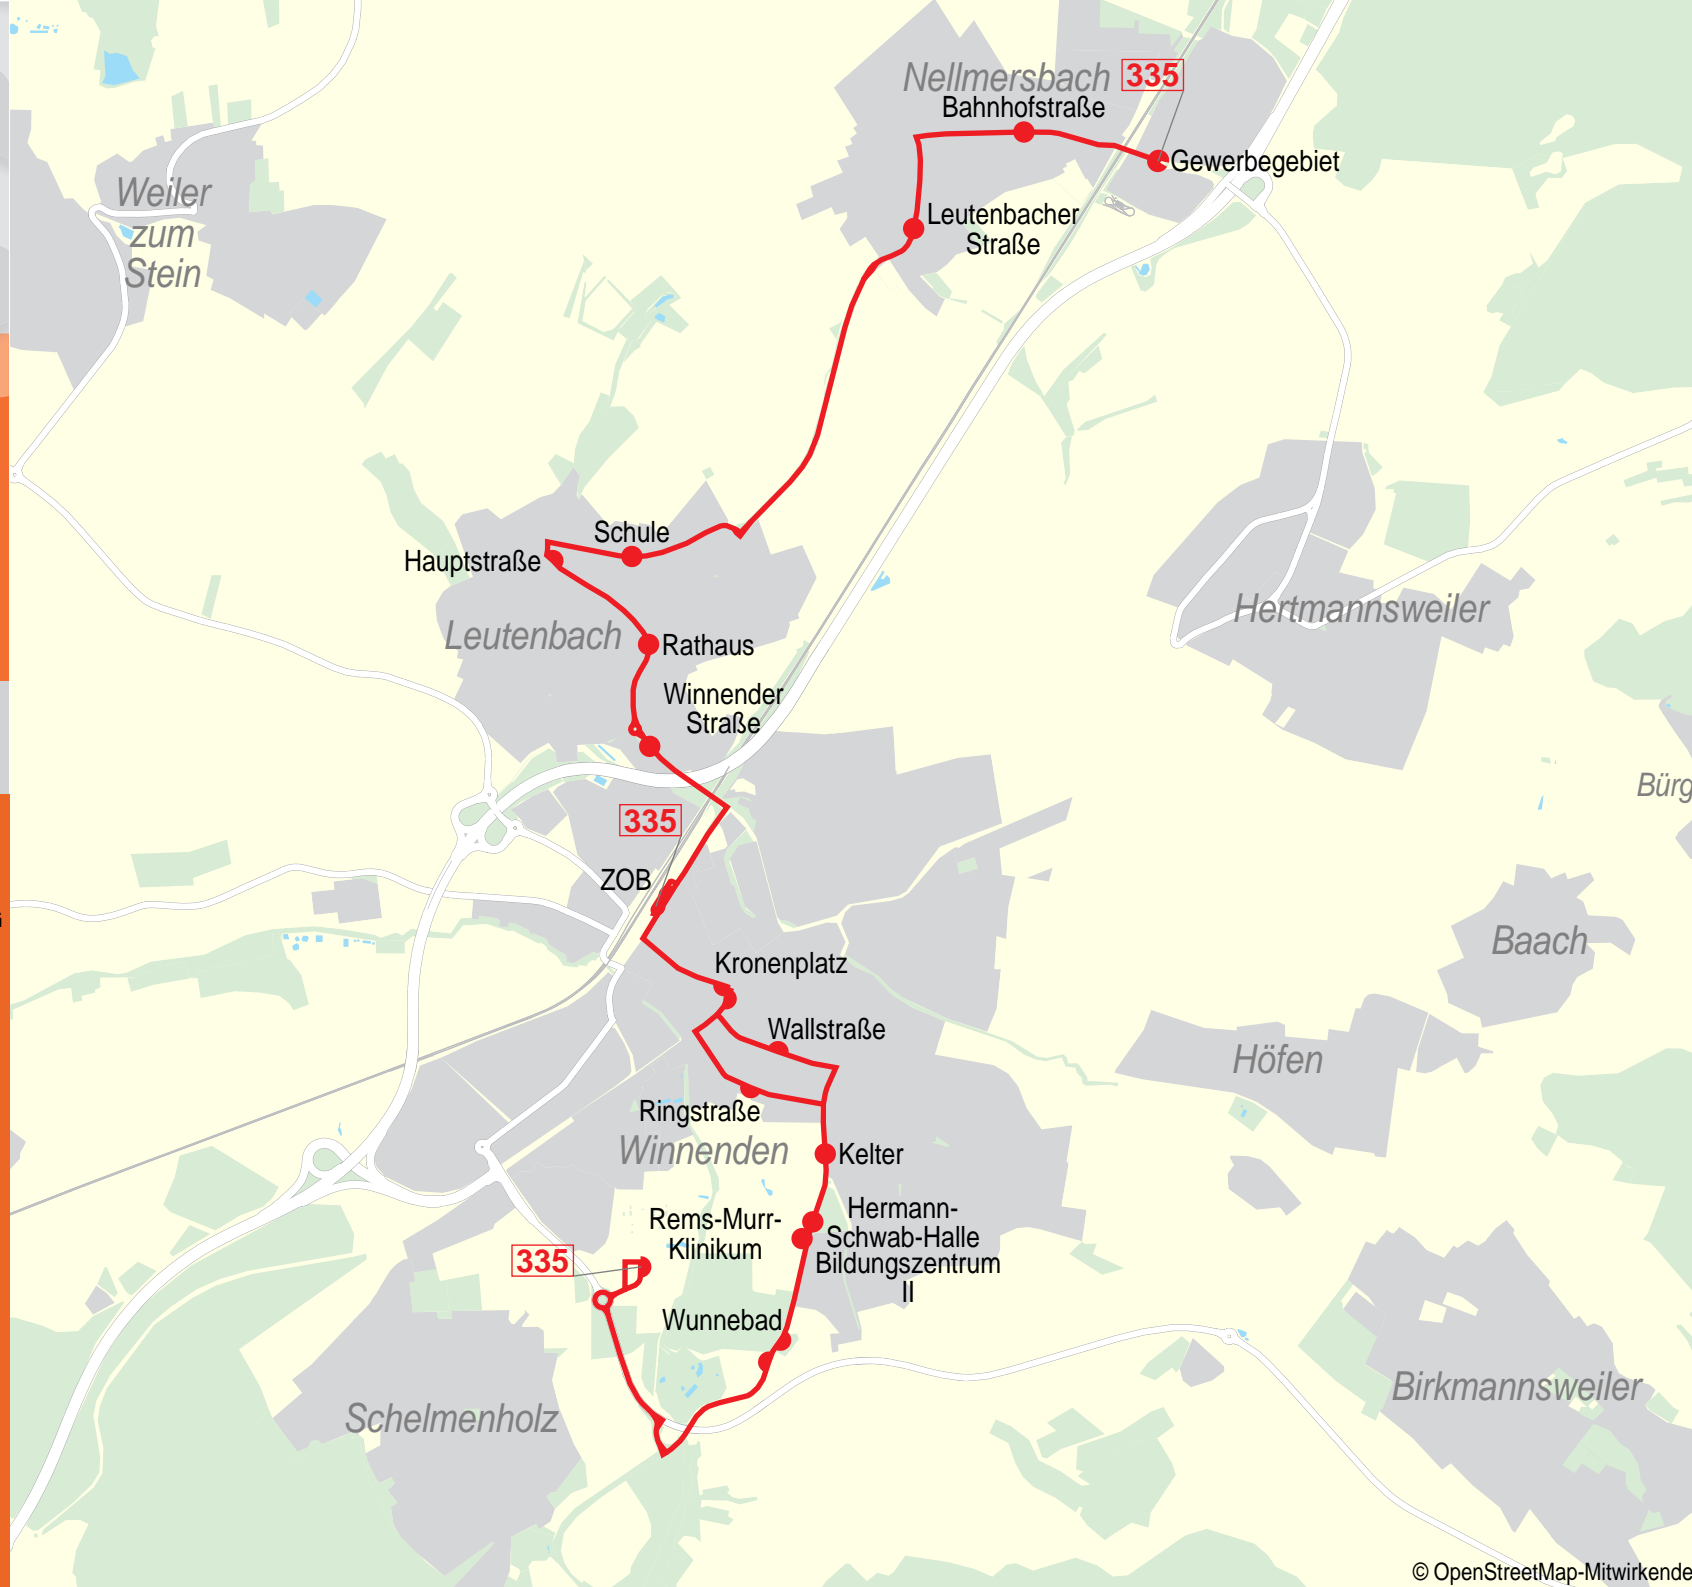

335

Rems-Murr-Klinikum -
Winnenden - Nellmersbach

gültig ab 12.12.2021

Haben Sie noch Fragen?

Otto Römer Omnibusverkehr GmbH & Co. KG
Telefon: +49 7195 940137
E-Mail: anfrage@roemer-reisen.de
www.roemer-reisen.de

VVS- Service

Telefon: +49 711 19449
www.vvs.de

Verkehrs- und Tarifverbund
Stuttgart GmbH (VVS)
Rotebühlstraße 121
70178 Stuttgart

Am 24. und 31.12 Verkehr wie samstags